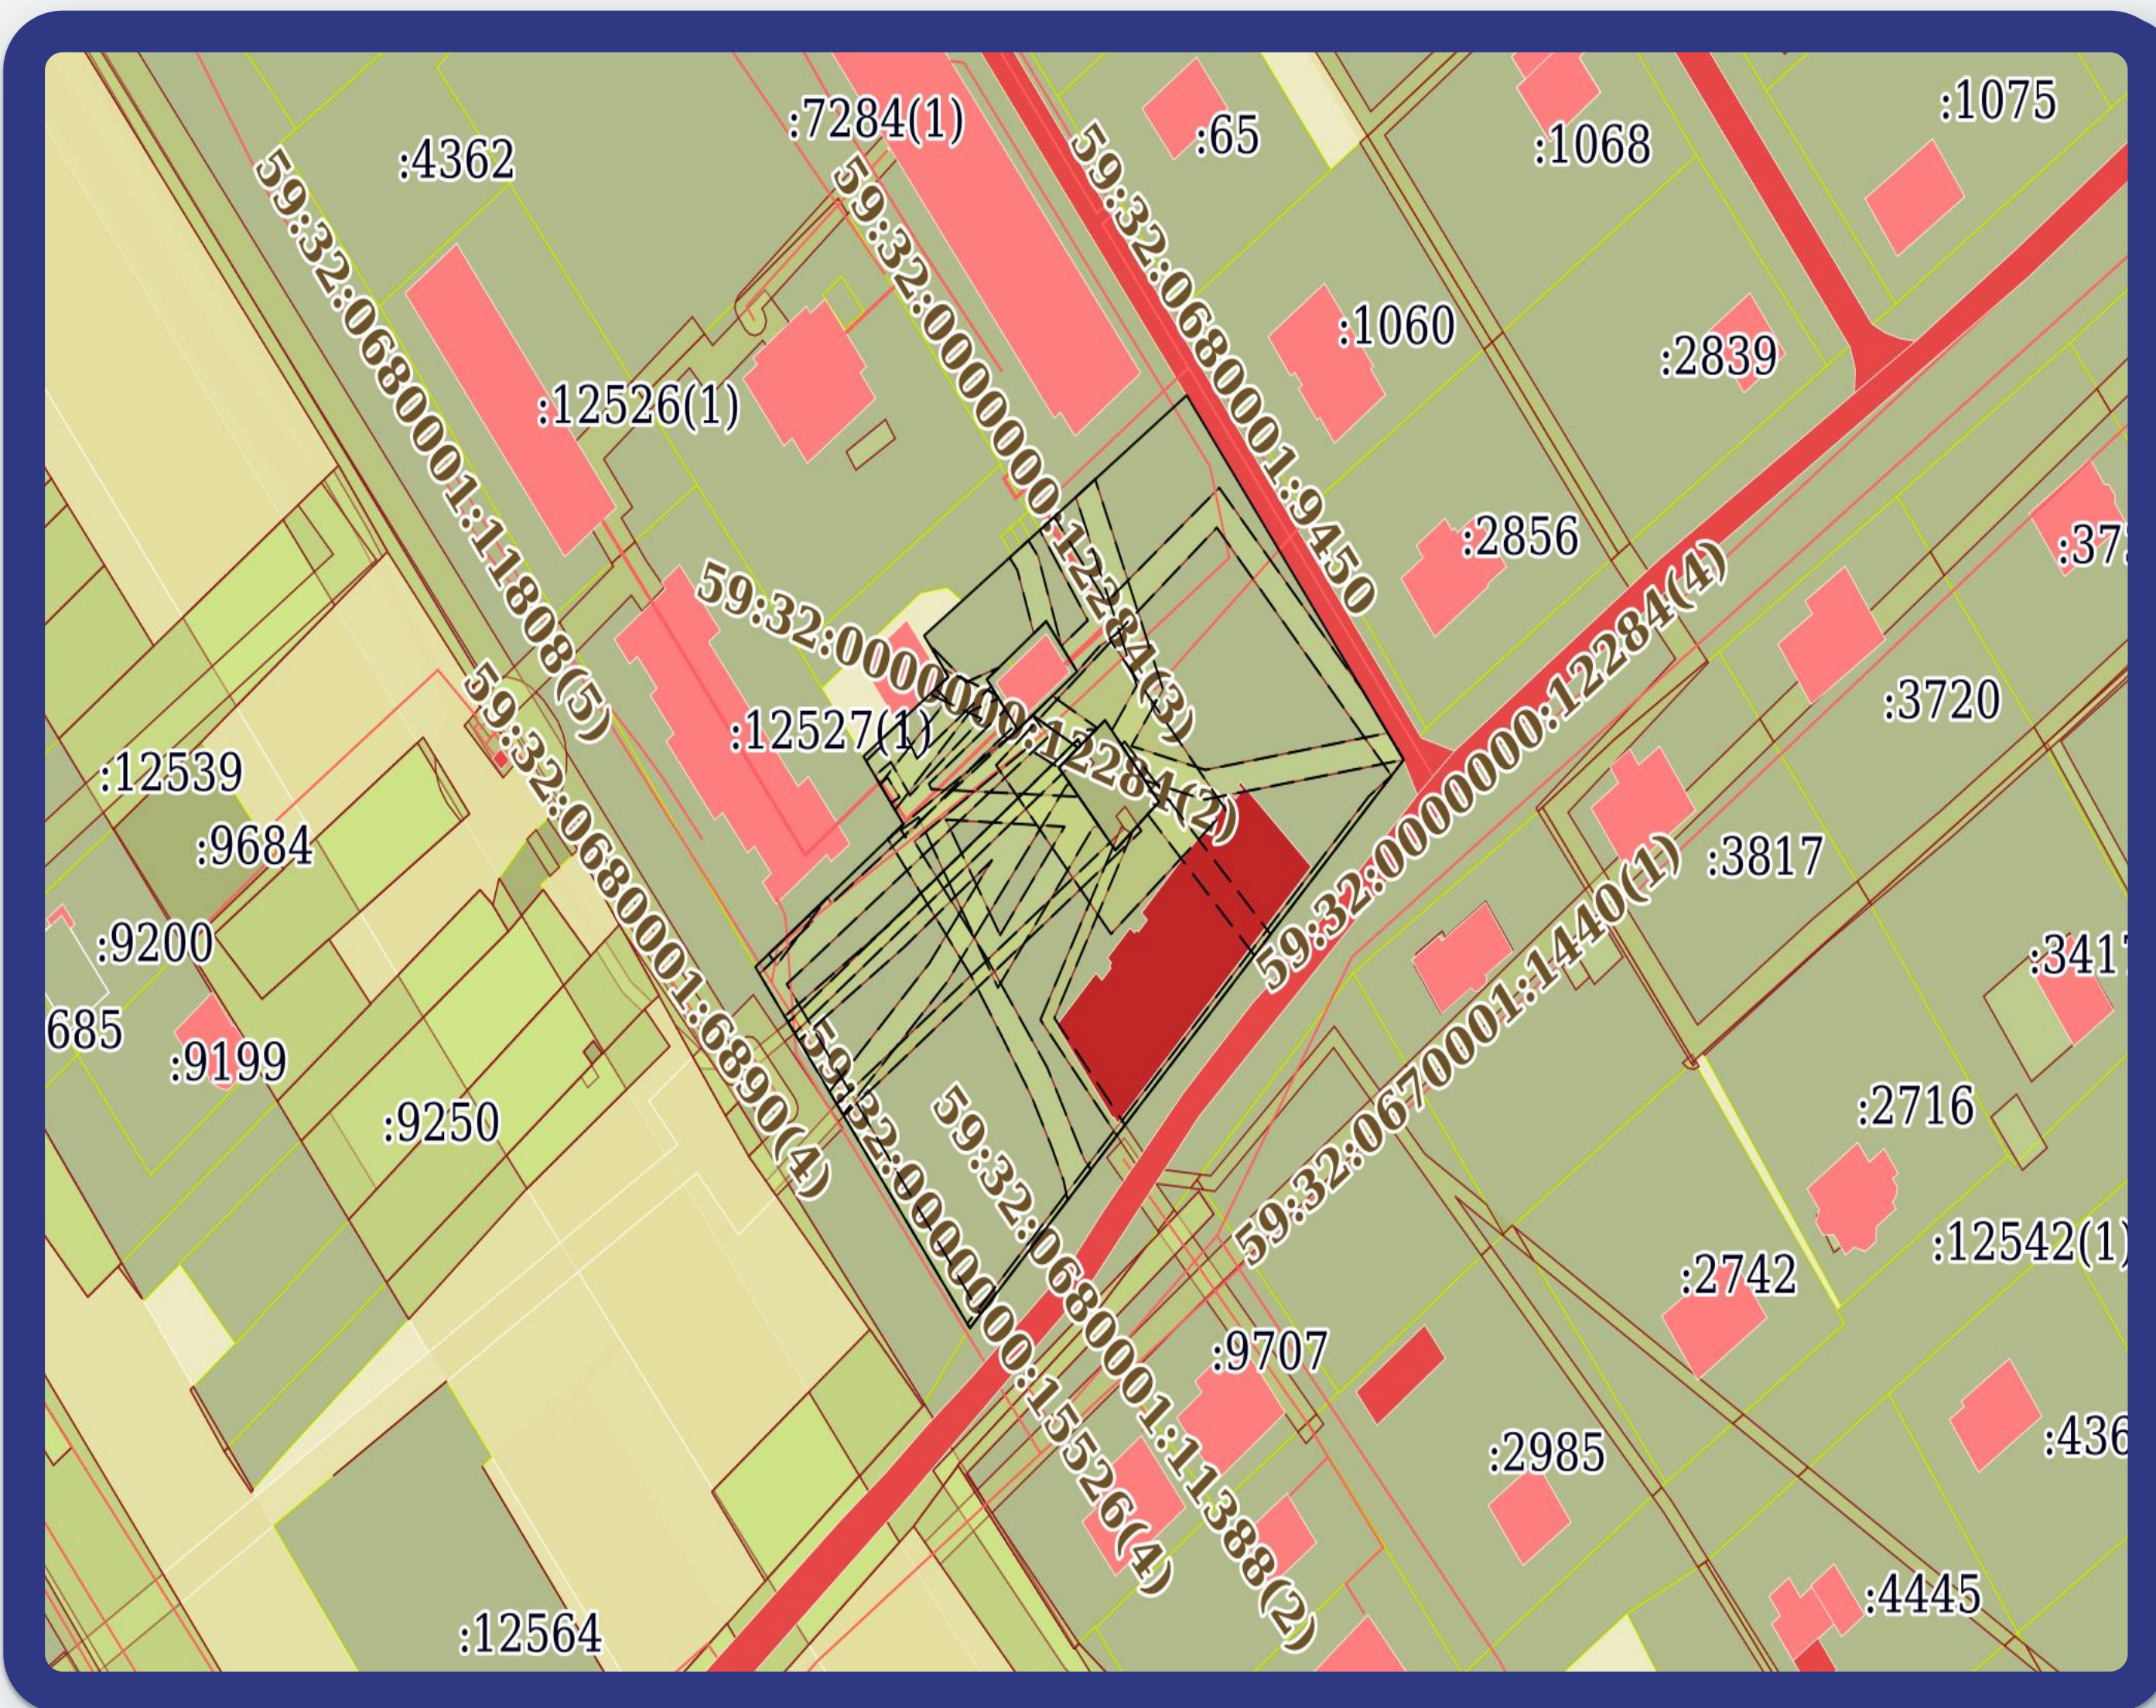

2) купли-продажи объекта незавершенного строительства с кадастровым номером 59:32:0680001:10084

Схема расположения территории

8(495)-221-70-04 invest@fondrt.ru

Пермь— город на востоке европейской части России, в Предуралье, на берегах реки Камы, ниже впадения в неё реки Чусовой, административный центр Пермского края и Пермского района, транспортный узел на Транссибирской магистрали, речной порт, имеет статус города краевого значения и городского округа. Крупный многоотраслевой промышленный, научный и культурный центр Урала. Население — 1 026 908 чел. (2024), пятнадцатый по численности населения город России. Город основан в 1723 году, в 1940—1957 годах назывался Мóлотов. В 2020 году городу было присвоено звание «Город трудовой доблести».

Характеристики имущества

8(495)-221-70-04 invest@fondrt.ru

Земельный участок

Кадастровый номер 59:32:0680001:4451

Общая площадь 6 676м2

Вид права Аренда

Категория Земли населенных пунктов

Вид разрешенного использования под среднеэтажную жилую застройку