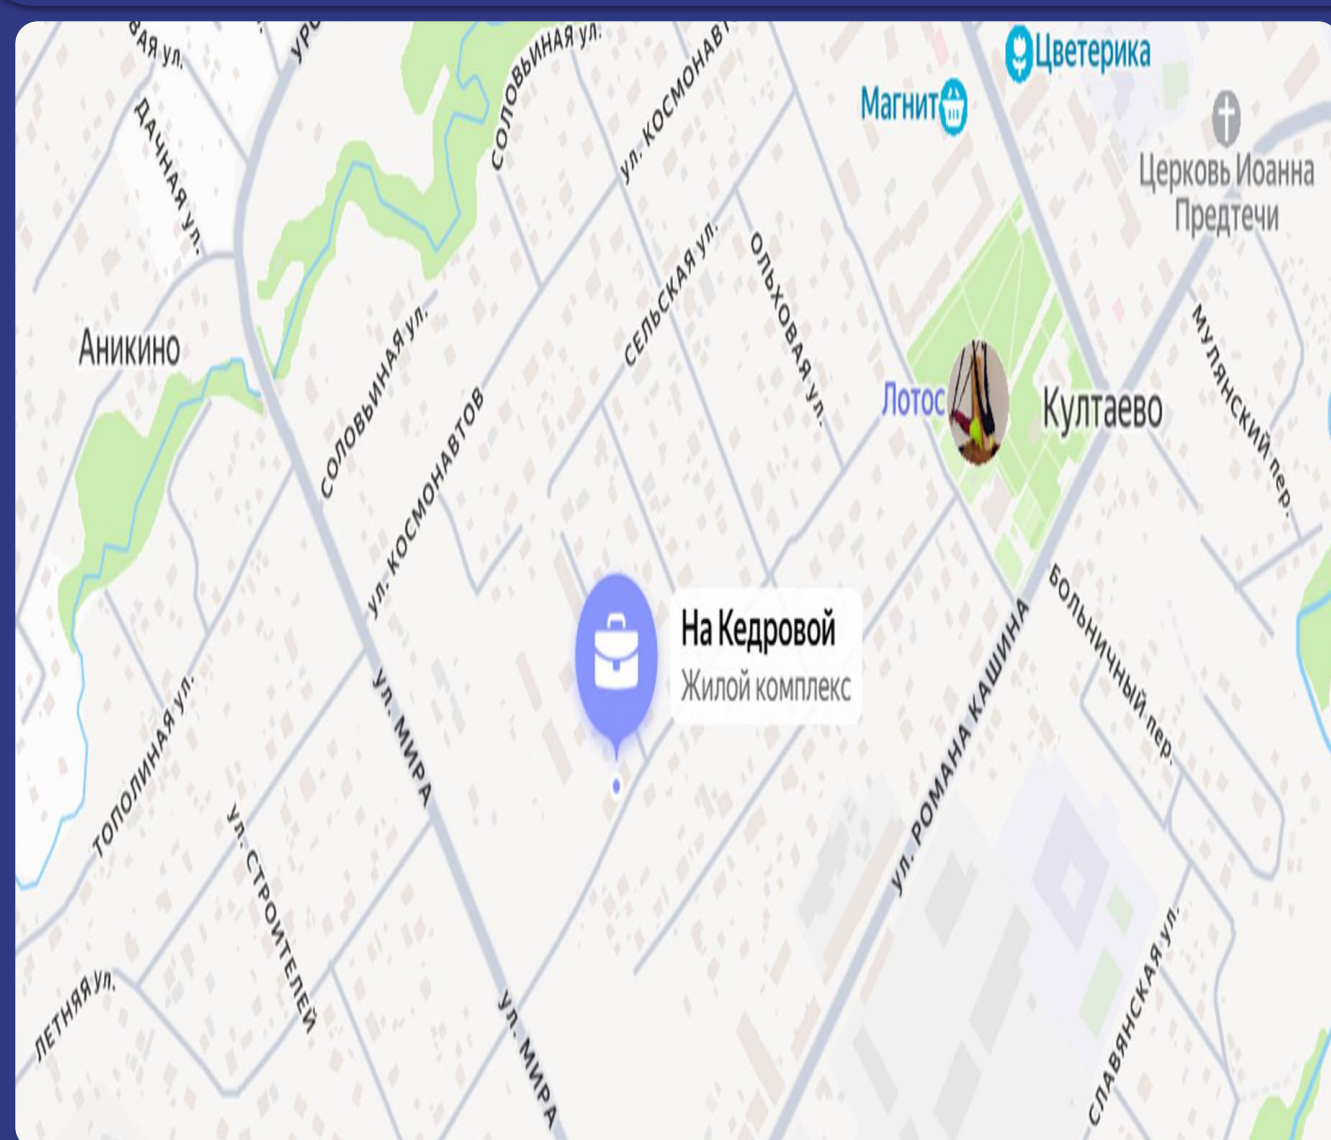

2) купли-продажи объекта незавершенного строительства с кадастровым номером 59:32:0680001:10084

Схема расположения территории

8(495)-221-70-04 invest@fondrt.ru

Пермь— город на востоке европейской части России, в Предуралье, на берегах реки Камы, ниже впадения в неё реки Чусовой, административный центр Пермского края и Пермского района, транспортный узел на Транссибирской магистрали, речной порт, имеет статус города краевого значения и городского округа. Крупный многоотраслевой промышленный, научный и культурный центр Урала. Население — 1 026 908 чел. (2024), пятнадцатый по численности населения город России. Город основан в 1723 году, в 1940—1957 годах назывался Мóлотов. В 2020 году городу было присвоено звание «Город трудовой доблести».